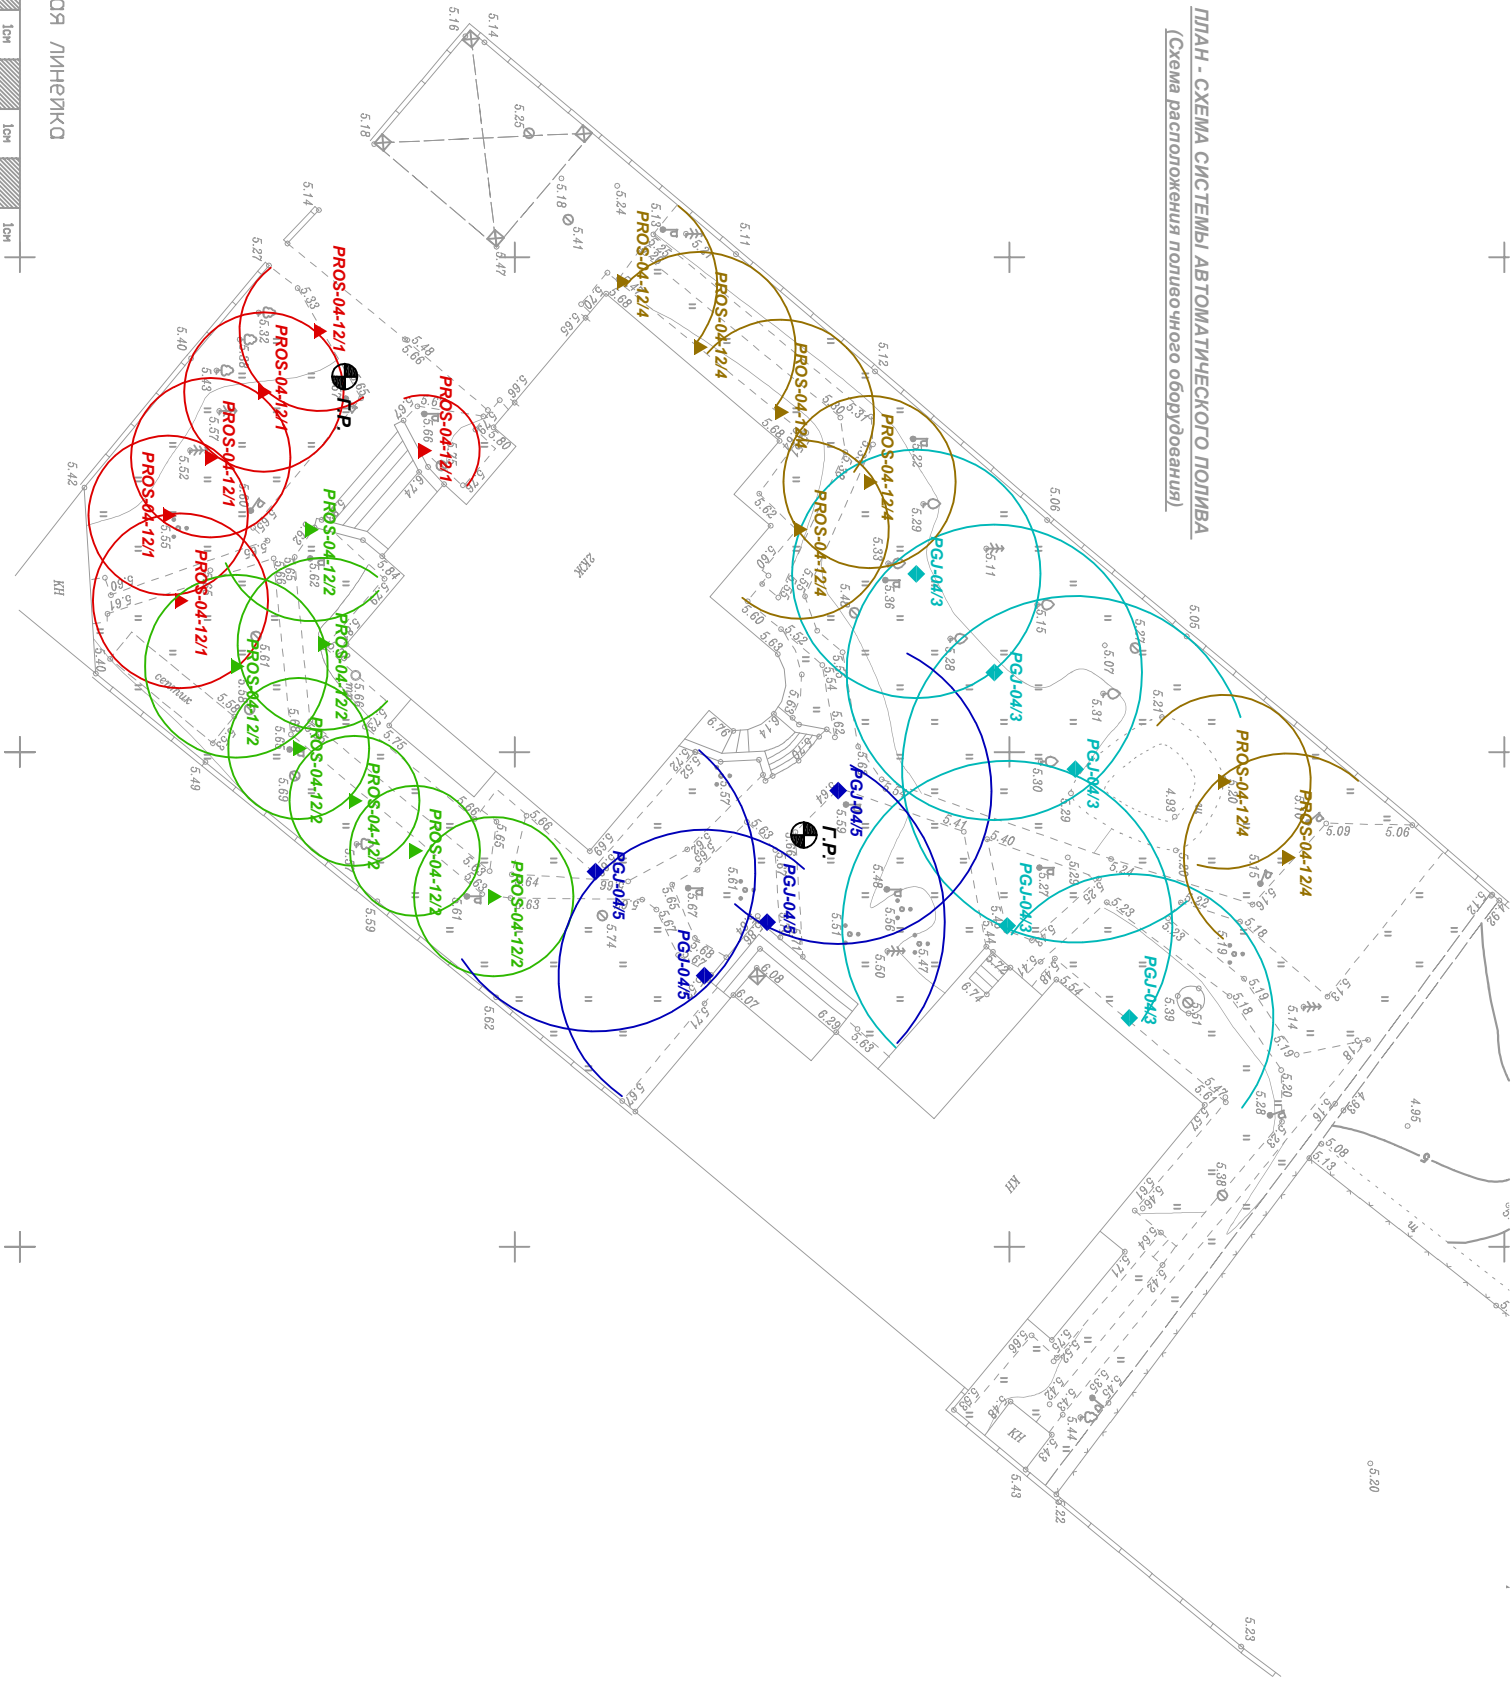

**ПЛАН - СХЕМА СИСТЕМЫ АВТОМАТИЧЕСКОГО ПОЛИВА**  
(Схема расположения поливочного оборудования)

МОЩТОВНОЯ ЛИНЕЙКА